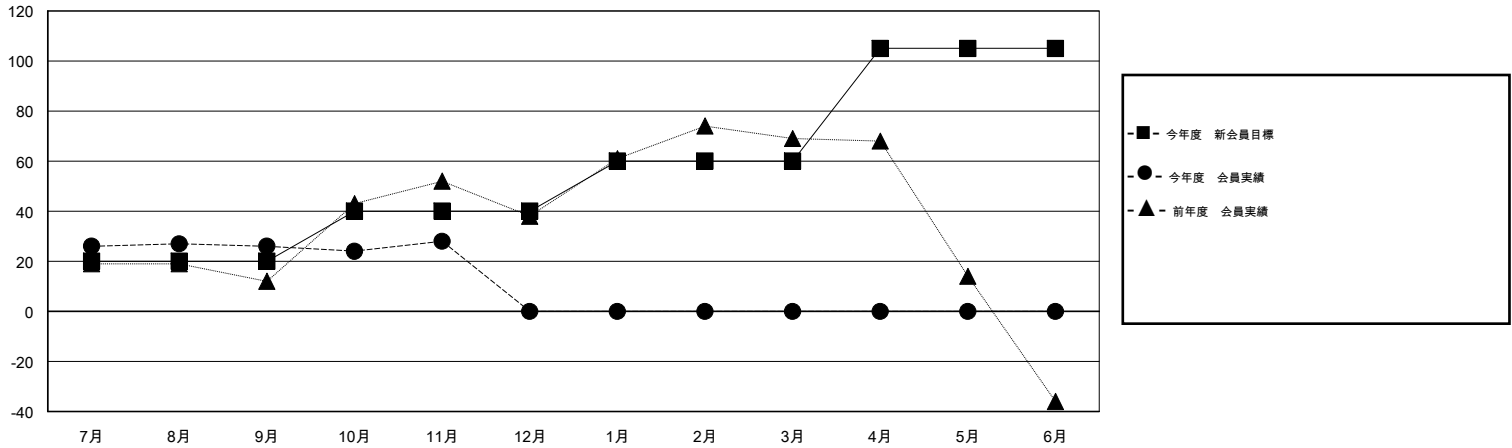

# MONTHLY MEMBERSHIP PROGRESS REPORT

District 331 C

Results as of: 11/30/2016

GMT: Masayuki Kaneko

地域 JAPAN

GMT会則地域 5-Jap

クラブ				
結果: 2016-2017				
四半期	新クラブ目標	新クラブ	解散クラブ	純増 / 減
7月/8月/9月	0	0	0	0
10月/11月/12月	0	0	0	0
1月/2月/3月	0	0	0	0
4月/5月/6月	1	0	0	0

名				
結果: 2016-2017				
四半期	新会員目標	チャーターメン バー / 新会員	退会者	純増 / 減
7月/8月/9月	20	58	32	26
10月/11月/12月	20	9	7	2
1月/2月/3月	20	0	0	0
4月/5月/6月	45	0	0	0

新クラブ目標及び実績累計

会員目標及び実績累計

解散クラブ: 0	31 CLUBS OF 51 一名以上の新会員を登録	男女別
		男性 1,594 (81.58%)
		女性 360 (18.42%)
退会者	健康診断データはこちら	家族会員 627
物故会員 9		世帯主 291
クラブ解散 0		世帯主以外 336
その他 30		
合計 39		